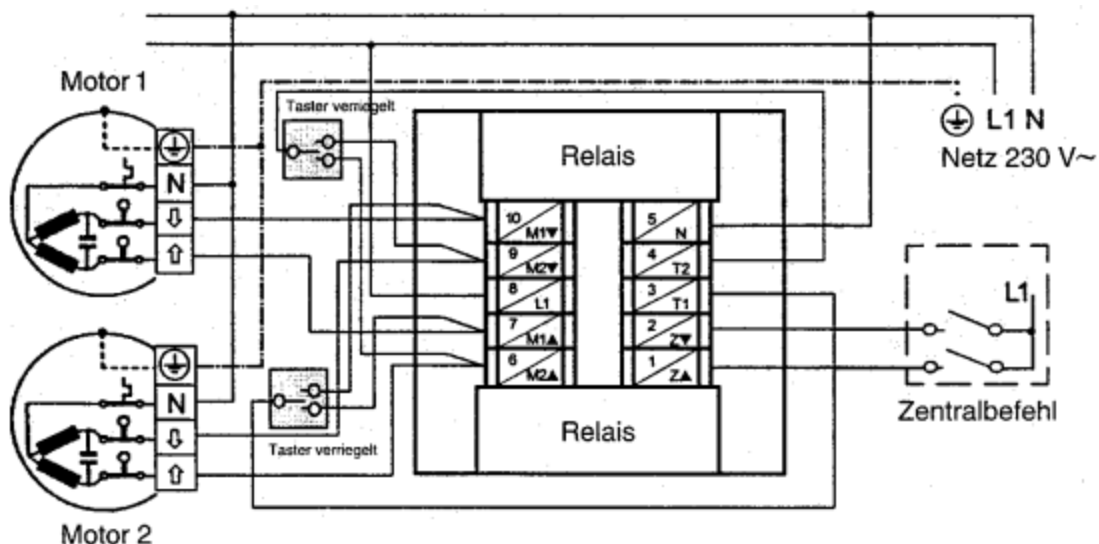

Trennrelais 2fach mit Nebenstelleneingang

Bestell-Nr.: 0387 00

Montage

Das Trennrelais 0387 00 ist in eine handelsübliche, spritzwassergeschützte Abzweigdose eingebaut. Die Befestigung der Abzweigdose erfolgt über zwei Schrauben. Nach der Montage sind alle Kabelverbindungen laut Anschlussplan herzustellen.

Achtung: Beim Anschluss sind die geltenden VDE-Bestimmungen, insbesondere DIN VDE 0100/0700 sowie die geltenden Vorschriften der örtlichen EVU und UVV zu beachten.

Bedienung

Das Trennrelais 0387 00 dient der gleichzeitigen Steuerung zweier Antriebe.

Anschlußplan

Innenschaltbild

Parallelschaltung von Trennrelais

Abmessungen

Technische Daten

- Netz: 230 V~ / 50 Hz.
- Ansteuerung: 230 V~ / 50 Hz.
- Schaltleistung: 4A, 230 V~, cos. $\varphi \geq 0,8$

Gewährleistung