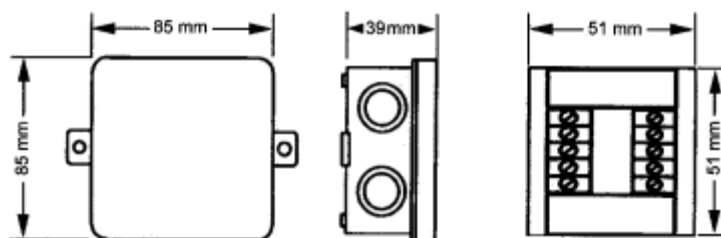

Trennrelais 2fach mit Nebenstelleneingang

Bestell-Nr.: 0387 00

Montage

Das Trennrelais 0387 00 ist in eine handelsübliche, spritzwassergeschützte Abzweigdose eingebaut. Die Befestigung der Abzweigdose erfolgt über zwei Schrauben. Nach der Montage sind alle Kabelverbindungen laut Anschlussplan herzustellen.

Anschlußplan

Innenschaltbild

Parallelschaltung von Trennrelais

Abmessungen

Technische Daten

- Netz: 230 V~ / 50 Hz.
- Ansteuerung: 230 V~ / 50 Hz.
- Schaltleistung: 4A, 230 V~, cos. $\varphi \geq 0,8$

Gewährleistung