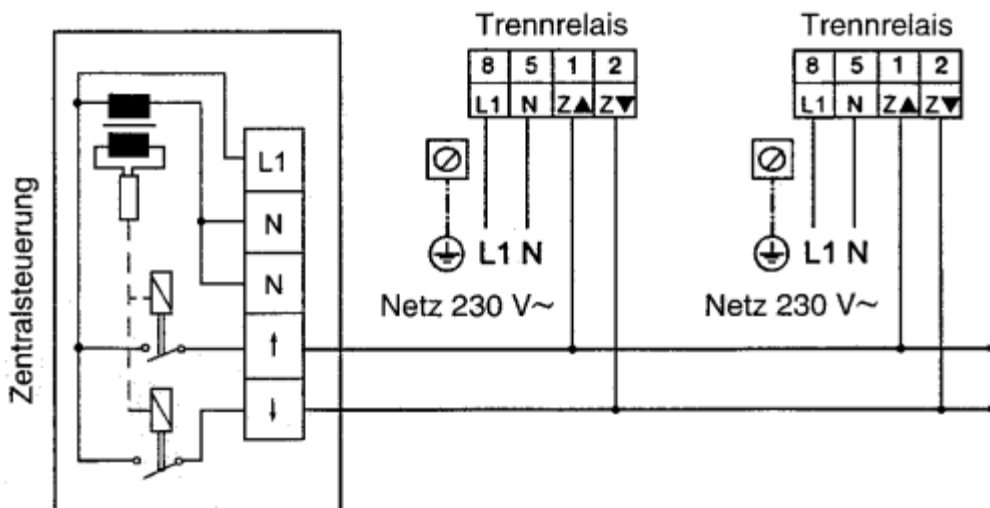

Trennrelais 2fach mit Nebenstelleneingang

Bestell-Nr.: 0387 00

Montage

Das Trennrelais 0387 00 ist in eine handelsübliche, spritzwassergeschützte Abzweigdose eingebaut. Die Befestigung der Abzweigdose erfolgt über zwei Schrauben. Nach der Montage sind alle Kabelverbindungen laut Anschlussplan herzustellen.

Achtung: Beim Anschluss sind die geltenden VDE-Bestimmungen, insbesondere DIN VDE 0100/0700 sowie die geltenden Vorschriften der örtlichen EVU und UVV zu beachten.

Bedienung

Das Trennrelais 0387 00 dient der gleichzeitigen Steuerung zweier Antriebe.

Anschlußplan

Innenschaltbild

Parallelschaltung von Trennrelais

Abmessungen

Technische Daten

- Netz: 230 V~ / 50 Hz.
- Ansteuerung: 230 V~ / 50 Hz.
- Schaltleistung: 4A, 230 V~, cos. $\varphi \geq 0,8$

Gewährleistung