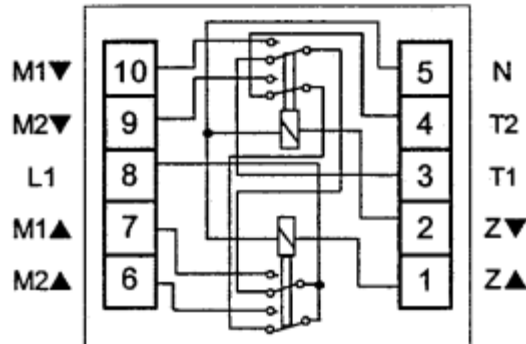

Trennrelais 2fach mit Nebenstelleneingang

Bestell-Nr.: 0387 00

Montage

Das Trennrelais 0387 00 ist in eine handelsübliche, spritzwassergeschützte Abzweigdose eingebaut. Die Befestigung der Abzweigdose erfolgt über zwei Schrauben. Nach der Montage sind alle Kabelverbindungen laut Anschlussplan herzustellen.

Achtung: Beim Anschluss sind die geltenden VDE-Bestimmungen, insbesondere DIN VDE 0100/0700 sowie die geltenden Vorschriften der örtlichen EVU und UVV zu beachten.

Bedienung

Das Trennrelais 0387 00 dient der gleichzeitigen Steuerung zweier Antriebe.

Anschlußplan

Innenschaltbild

Parallelschaltung von Trennrelais

Abmessungen

Technische Daten

- Netz: 230 V~ / 50 Hz.
- Ansteuerung: 230 V~ / 50 Hz.
- Schaltleistung: 4A, 230 V~, cos. $\varphi \geq 0,8$

Gewährleistung