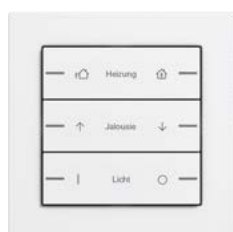

Mehr Klarheit schaffen.

Jede Taste des Gira Tastsensor 4 und des Gira Tastsensor 4 System 55 ist individuell beschriftbar, so dass alle Funktionen schnell erkennbar sind und sich übersichtlich darstellen lassen.

Die Beschriftung erfolgt über den Gira Beschriftungsservice und wird per Lasertechnik präzise und dauerhaft auf das Material aufgebracht.

Für eine individuelle Gestaltung stehen Ihnen nach kostenloser Registrierung verschiedene Schriften und Symbole zur Auswahl.

Bitte beachten Sie, dass die Ausführung des Gira Tastsensor 4 in Glas Weiß aus technischen Gründen nicht per Laser beschriftet werden kann.

Weitere Informationen erhalten Sie unter:
marking.gira.com