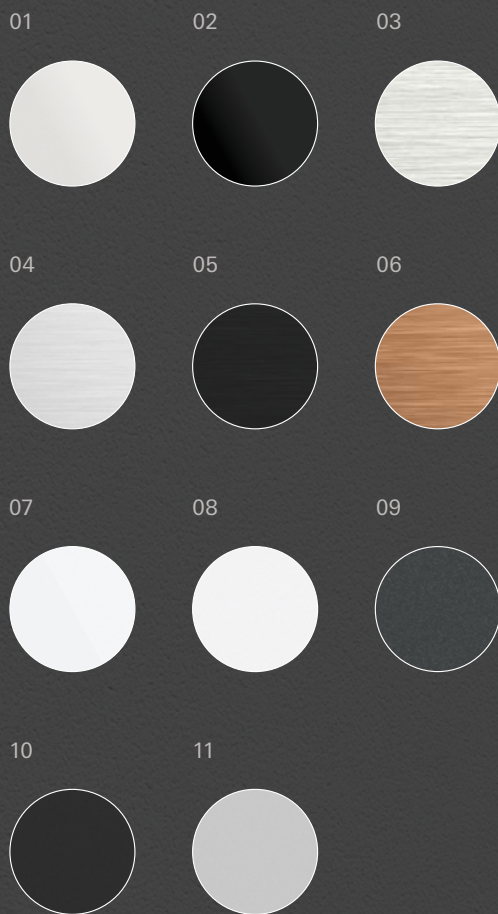

Materialvarianten
(passend zu
Gira Esprit Rahmen):

- 01 Glas Weiß
- 02 Glas Schwarz
- 03 Edelstahl
- 04 Aluminium
- 05 Aluminium Schwarz
- 06 Bronze

Farbvarianten
(passend zu
Gira Esprit Rahmen):

- 07 Reinweiß glänzend
(lackiert)
- 08 Reinweiß seiden-
matt (lackiert)
- 09 Anthrazit (lackiert)
- 10 Schwarz matt
(lackiert)
- 11 Grau matt (lackiert)