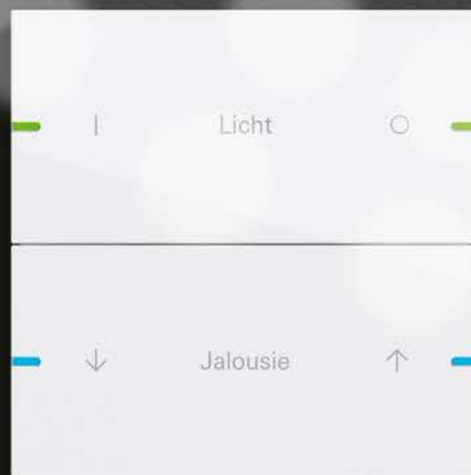

GIRA

Smart Home.
Smart Building.
Smart Life.

partner.gira.at

Die intuitive Art, auf Komfort zu schalten.

Wir sind Gira.
Das sind die mit den Schaltern.
Aber wir sind auch so viel mehr.

Zukunftsorientiert.
Zertifiziert.
Verantwortungsvoll.