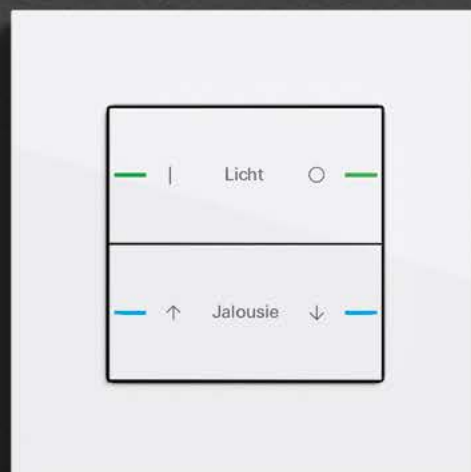

GIRA

Smart Home.
Smart Building.
Smart Life.

partner.gira.at

Die intuitive Art, auf Komfort zu schalten.