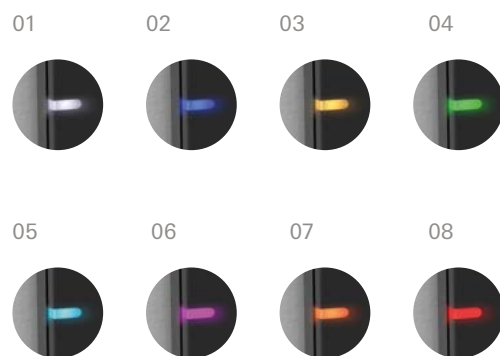

Für eine bessere Orientierung sind die Tasten individuell beschriftbar. Die um 90° drehbaren Wippen bieten noch mehr Flexibilität und Gestaltungsmöglichkeiten.

Beschriftungsvarianten.

- 01 Mit Laserbeschriftung
- 02 Per Beschriftungsträger

01

02

03

04

05

Wippenvarianten.

- 03 1fach Wippe
- 04 2fach Wippen
- 05 3fach Wippen

06

07

08

Vertikale Varianten.

- 06 1fach Wippe
- 07 2fach Wippen
- 08 3fach Wippen

Große Auswahl an Formen und Funktionen.

Mit dem Gira Tastsensor 4 oder dem Gira Tastsensor 4 System 55 lässt sich das Smart Home komfortabel steuern – mit vielen individuellen Anpassungsmöglichkeiten.

Flexibel. Weil Wünsche sich ändern.

Insgesamt stehen acht LED-Farben zur Auswahl:

- 01 Weiß
- 02 Blau
- 03 Gelb
- 04 Grün
- 05 Cyan
- 06 Violett
- 07 Orange
- 08 Rot

Sowohl beim Gira Tastsensor 4 als auch beim Gira Tastsensor 4 System 55 lassen sich die Tasten bei der Inbetriebnahme für die Anwendungen beliebig konfigurieren. Je nach Einstellung können sie links und rechts bedient werden. Die LEDs sorgen dabei für eine klare Betriebs- und Statusinformation. In der Dunkelheit geben sie zudem Orientierung und erleichtern die Bedienung. Beide Tastsensoren bieten in der Komfortvariante acht RGB-Farben zur Auswahl, in der Standardversion drei.